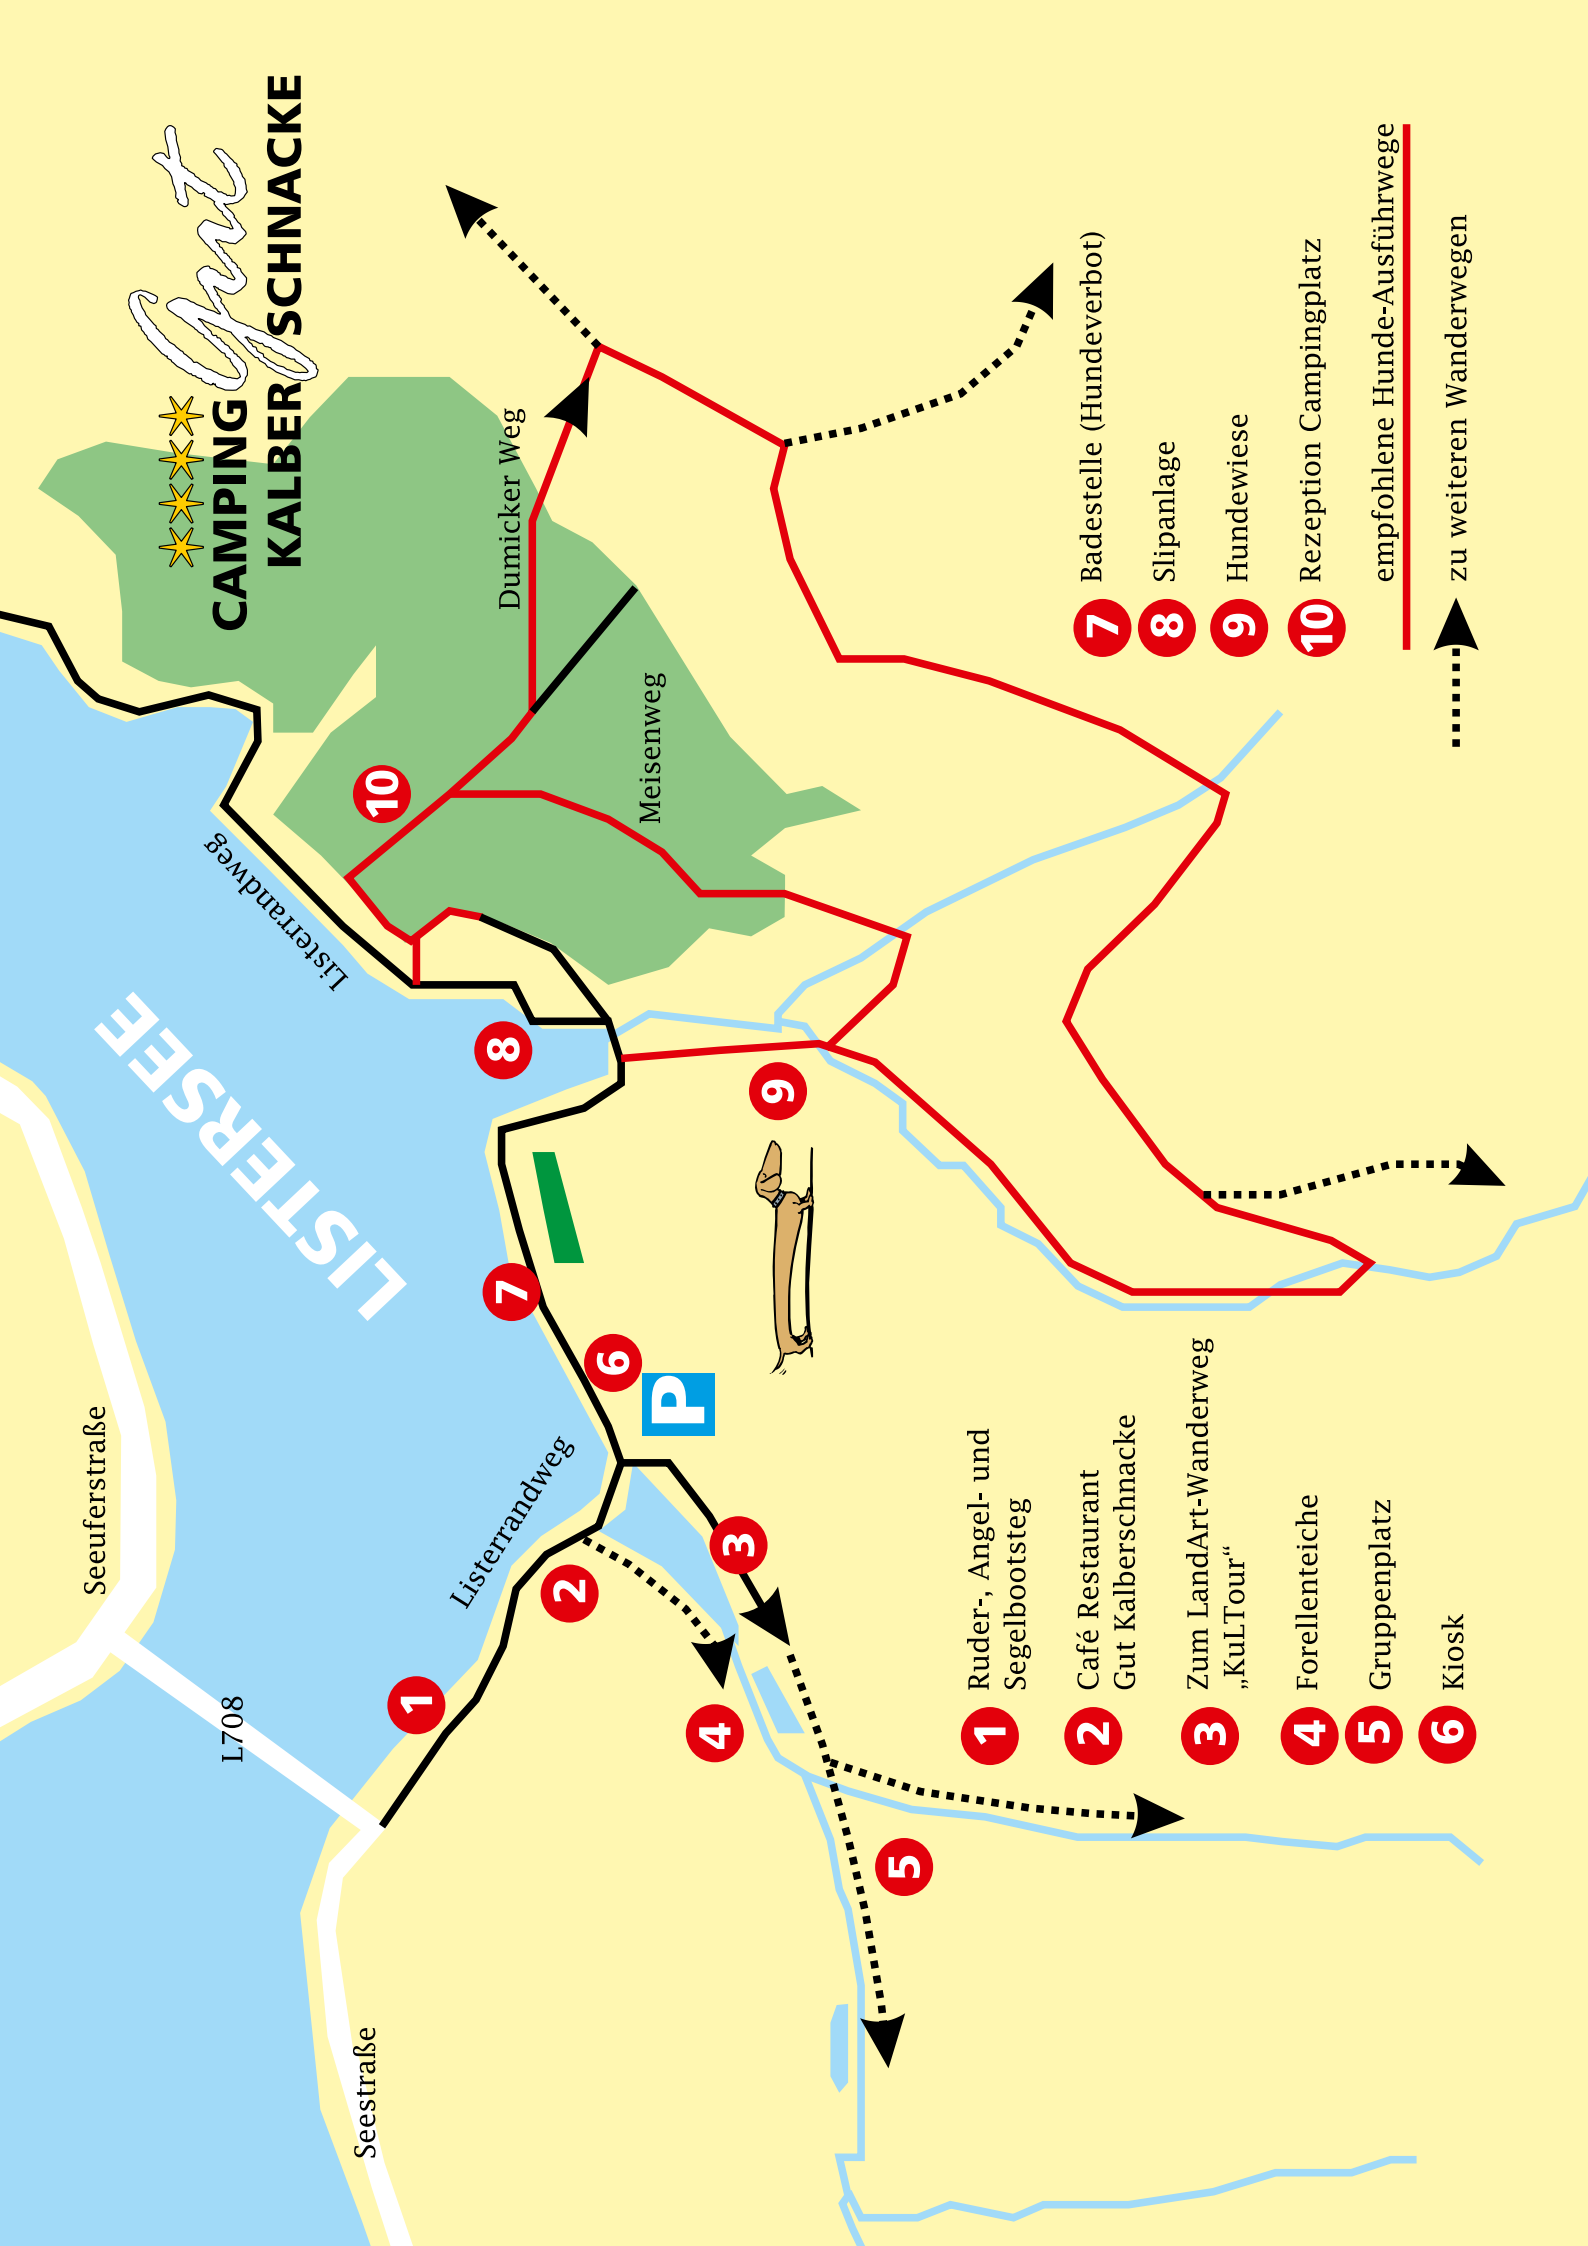

# LISTERSEE

★★★★★  
**CAMPING**  
**GUT KALBERSCHNACKE**

Seeuferstraße  
 L708  
 Seestraße

Dumicker Weg  
 Meisenweg

10

8

9

7

10

- 1 Ruder-, Angel- und Segelbootsteg
- 2 Café Restaurant Gut Kalberschnacke
- 3 Zum LandArt-Wanderweg „KuLTour“
- 4 Forellenteiche
- 5 Gruppenplatz
- 6 Kiosk

- 7 Badestelle (Hundeverbod)
- 8 Slipanlage
- 9 Hundewiese
- 10 Rezeption Campingplatz

empfohlene Hunde-Ausführwege  
 zu weiteren Wanderwegen